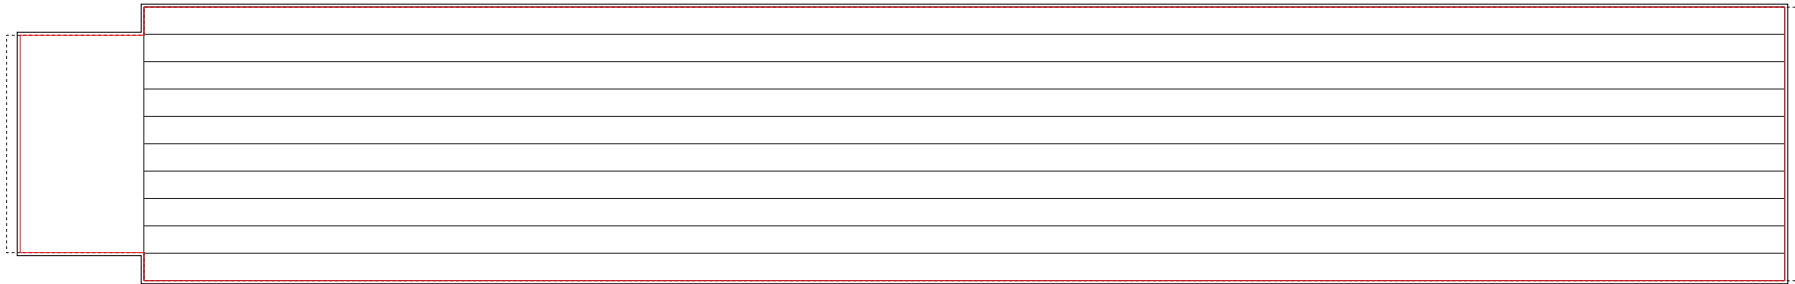

RS-400 / Originalgröße

Die rot Line ist Außenkante des Meterstabes/Zollstockes
schw. Line wenn Sie Bilder oder Flächen haben die Randabfallend sind

Achtung:

Bitte konvertieren Sie sämtliche Schriften/Sonderzeichen ect. in
Pfade und Kurven

Farben als CMYK

Die Datei Bitte vollständig mit den roten u. schw. Linen zurück

www.meterstab.com

Augsburger Str. 19
82194 Gröbenzell
Germany

www.r-schechl.de
www.schechl-werbetchnik.de
info@r-schechl.de

Tel. 08142-540 177 Fax 08142-509 35